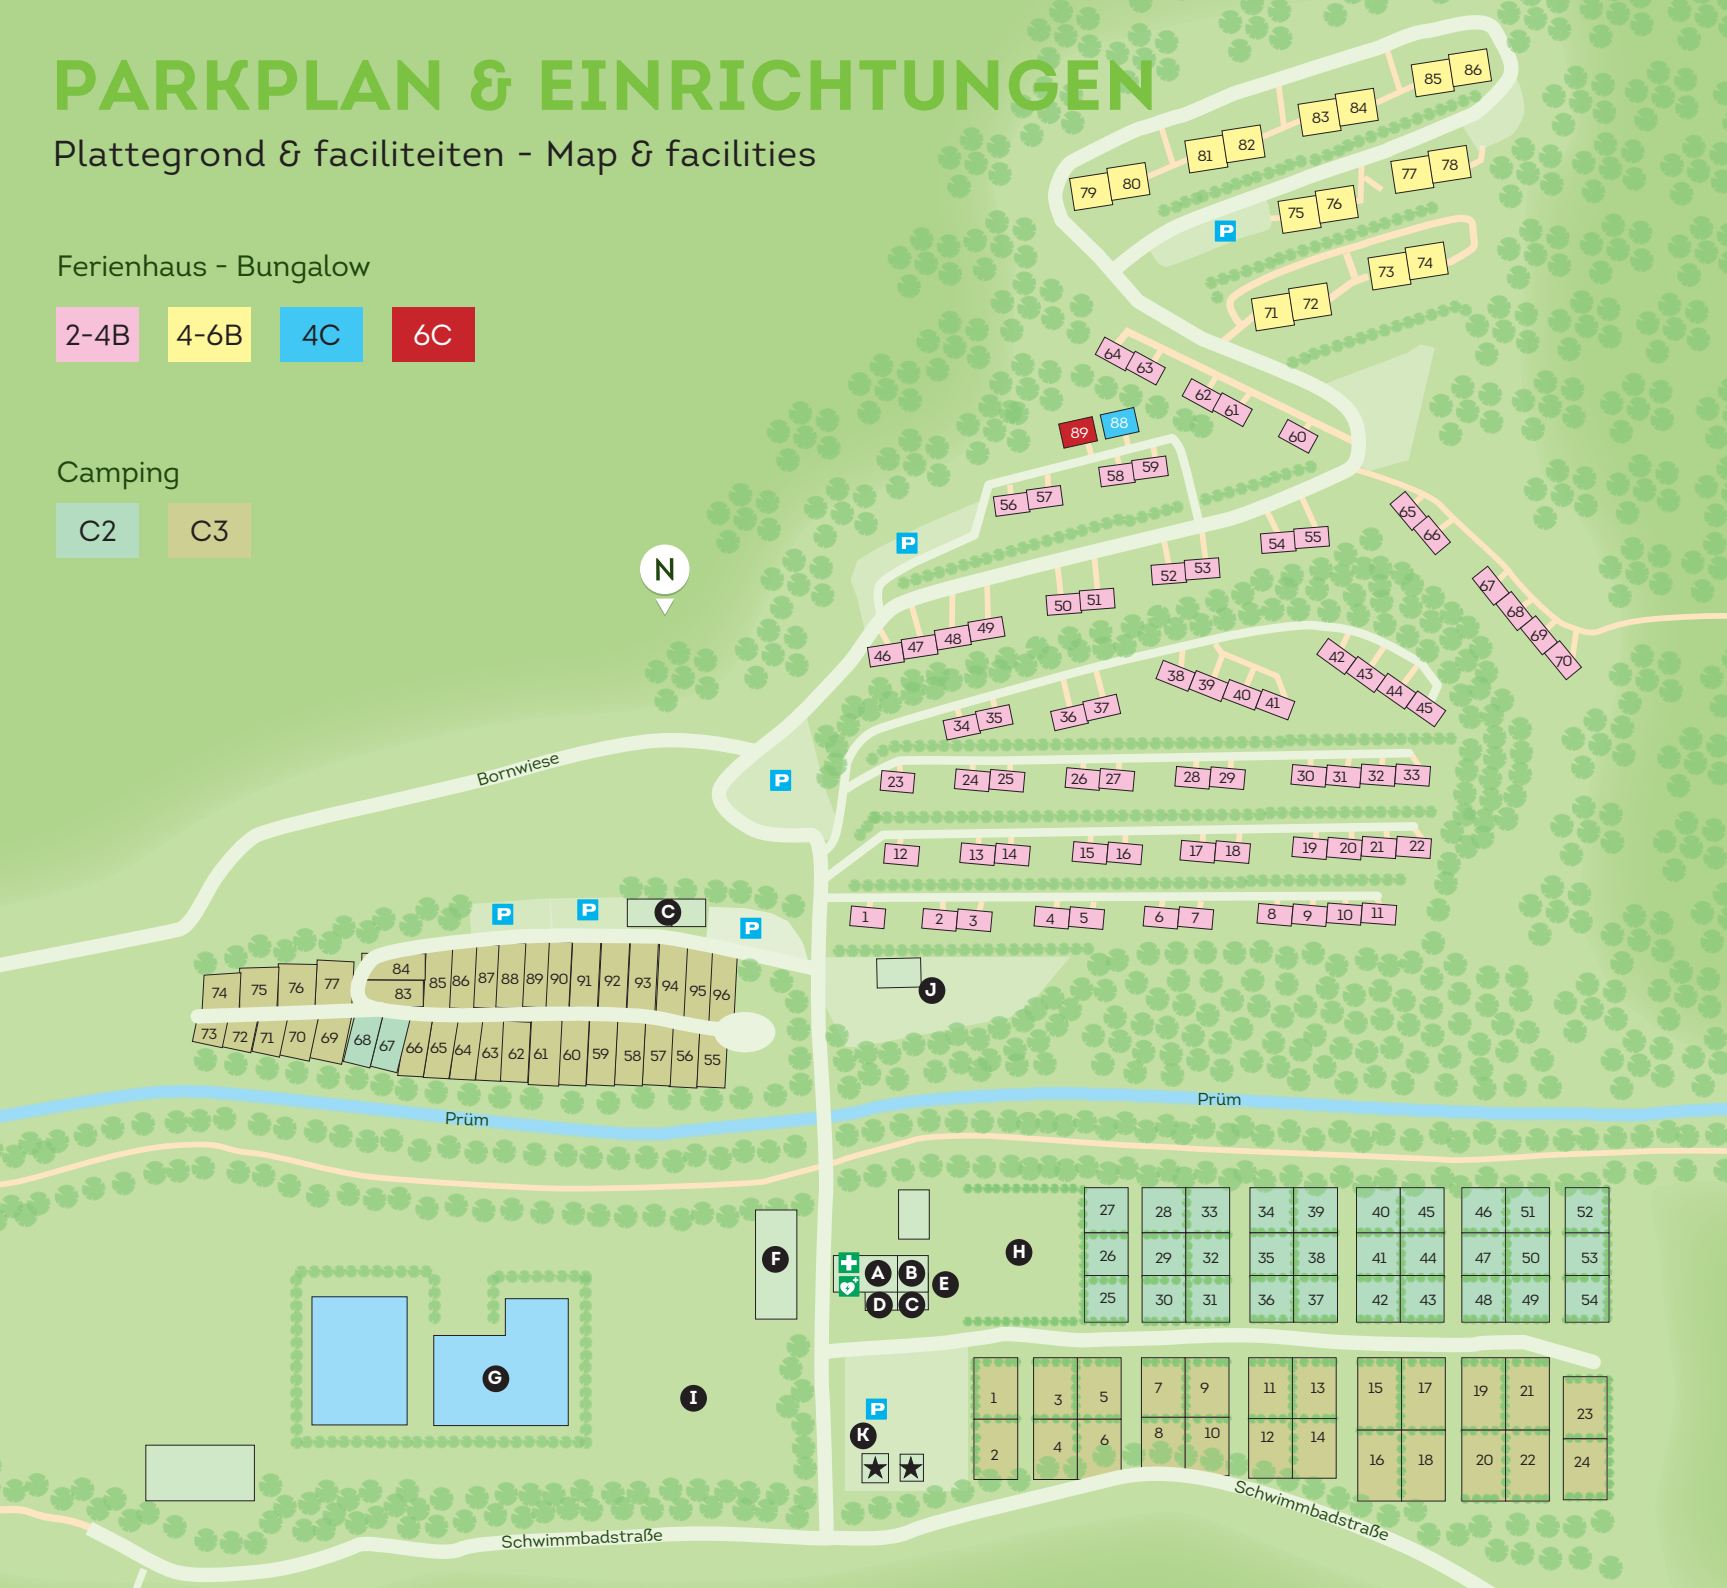

PARKPLAN & EINRICHTUNGEN

Plattegrond & faciliteiten - Map & facilities

Ferienhaus - Bungalow

2-4B

4-6B

4C

6C

Camping

C2

C3

- **A** = **Rezeption** - Receptie - Reception
- **B** = **Parkshop**
- **C** = **Sanitärgebäude**
  Sanitairgebouw - Sanitary Building
- **D** = **Waschmaschine/Trockner**
  Wasmachine/Droger - Washer/Dryer
- **E** = **Chemische Toilette**
  Chemisch toilet - Chemical toilet
- **F** = **Indoor-Spielparadijs**
  Indoorspeelparadijs
  Indoor playground
- **G** = **Öffentliches Freibad (Mai - Sep. gratis für Landal-Gäste)**
  Openbaar zwembad (mei - sep. gratis voor Landal gasten)
  Public swimming pool (May - Sep. free of charge for Landal guests)
- **H** = **Spielplatz** - Speelplaats - Playground
- **I** = **Liegewiese** - Ligweide - Sunbathing area
- **J** = **Bollo Haus** - Bollo huis - Bollo house
- **K** = **Fahrradverleih (ab April)**
  Fietsverhuur (vanaf april)
  Bike rent (as of April)
- **P** = **Parkplatz** - Parkeerplaats - Parking place
- **+** = **Erste Hilfe** - E.H.B.O.-kit - First aid-kit
- **+** = **Defibrillator** - AED
- **★** = **Entsorgungsstelle** - Milieustraat
  Enviromental court
- **—** = **Fußweg** - Wandelpad - Footpath

Höhenunterschied zwischen Ferienhaus 86 und der Brücke beträgt 50 Meter
Hoogteverschil tussen bungalow nummer 86 en de brug is 50 meter.
Height difference between bungalow number 86 and the bridge is 50 meters.

Änderungen vorbehalten - Wijzigingen voorbehouden
Subject to changes / 10.10.2022