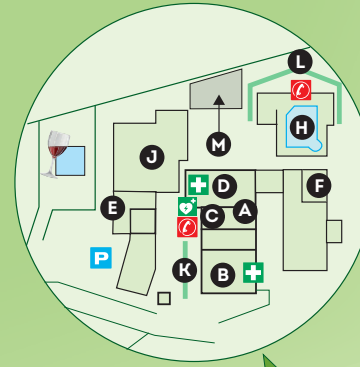

PARKPLAN & EINRICHTUNGEN

Plattegrond & faciliteiten - Map & facilities

Bungalow - Ferienhaus

2CE	4C	4B1	4B2	4BE	4L
6B1	6BE	6BE1	6C1	6C2	6CT
6L	6EL	8L	10C	10L	12L

Änderungen vorbehalten
Wijzigingen voorbehouden
Subject to changes / 02.02.2024

- A** = **Rezeption** - Receptie - Reception
- B** = **Bollo-Club**
- C** = **Parkshop/Vinothek**
- D** = **Brasserie/'take away'**
- E** = **Bollo-Haus** - Bollo's huis - House of Bollo
- F** = **Waschsalon** - Wasserette - Launderette
- G** = **Mehrzweckplatz** - Combinatieveld
Combi-field
- H** = **Hallenschwimmbad mit Planschbecken**
Overdekt zwembad met kleuterbad
Indoor swimming pool with toddler's pool

- I** = **Fußgängertunnel** - Voetgangertunnel
Pedestrian tunnel
- J** = **Kinderspielplatz** - Kinder speeltuin - Child playground
- K** = **Adventure Golf**
- L** = **Badmintonplatz** - Badmintonveld - Badminton court
- M** = **Panoramaterrasse mit überdachte Aussichtsterrasse**
Panorama terras met overdekt uitzichtterras
Panorama terrace with a covered viewing terrace
- P** = **Parkplatz** - Parkeerplaats - Parking place
- = **Elektronische Ladestation** - Oplaadpunt auto's
Charging point

- = **Nottelefon** - Noodtelefoon - Emergency phone
- = **Defibrillator** - AED
- = **Erste Hilfe-Kasten** - E.H.B.O.-kit
First aid-kit
- = **Trepp** - Trap - Staircase
- = **Entsorgungsstelle** - Milieustraat
Garbage container
(Restmüll und Glas - Vuilnis en glas
Garbage and glass)
- = **Fußweg** - Wandelpad - Footpath